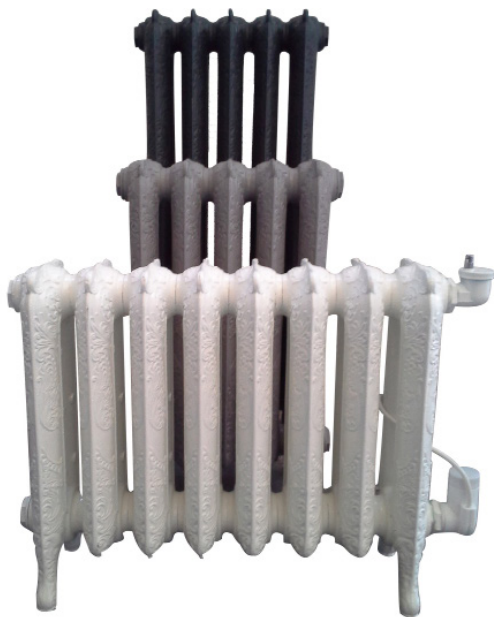

Charme & Parquet

Paris

*Radiateurs
Fonte Électriques*

100 Rue Truffaut 75017 Paris

Tel. : 01 73 70 37 52

Email: contact@charmetparquet.com

www.charmetparquet.com

Modèles Roccoco à fleurs

Modèle à colonnes

Nos radiateurs en fonte allient design et confort de la fonte avec le côté pratique de l'électrique en conservant la douceur et la qualité de chauffe inhérente à la fonte.

Équipement / Installation

Nos radiateurs en fonte électriques sont équipés d'un thermostat électronique sans fil et d'une résistance inox blindé qui chauffe l'eau à 65°.

Avant la pose mural du thermostat sans fil, assurez-vous que le rayon infrarouge reliant la cellule émettrice à la cellule receptrice de votre radiateur ne soit pas interrompu par un objet ou mur trop épais. Brancher votre radiateur électriquement en vous assurant au préalable que le radiateur contient de l'eau. Mettre le thermostat sur position jour.